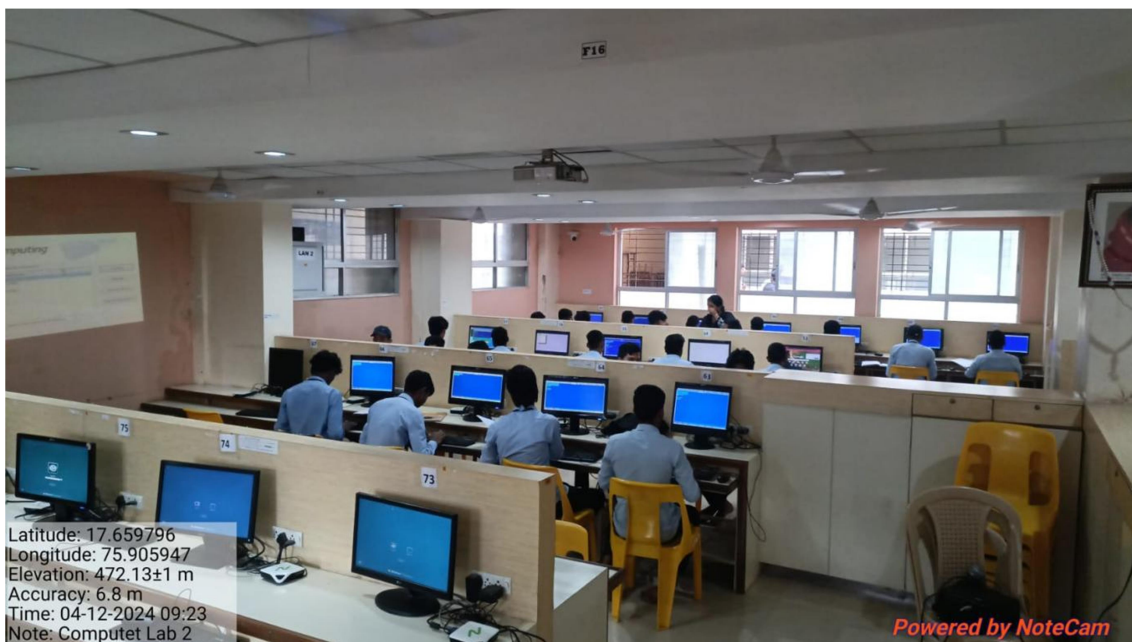

COMMERCE LABORATORY

LANGUAGE LABORATORY

COMPUTER LABORATORY-1

COMPUTER LABORATORY-2

COMPUTER LABORATORY-3

COMPUTER LABORATORY-4

NETWORK RESOURCE CENTRE LABORATORY

सोलापूर, महाराष्ट्र, भारत
78, साखर पेठ, सोलापूर, महाराष्ट्र 413002, भारत
Lat 17.66057° Long 75.905032°
02/12/24 05:03 PM GMT +05:30